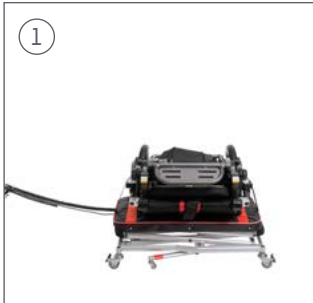

Elevador Zeus

Movilidad Eléctrica

El elevador Zeus es un sistema eléctrico que permite elevar/bajar sin esfuerzo todo tipo de sillas de ruedas o scooters plegables (hasta 50 kg). Es ideal para meterlas fácilmente en la parte trasera del vehículo con tan solo presionar un botón. Su mando ergonómico permite elevarlo y bajarlo a la altura deseada.

Incluye batería de litio de serie.

Cuenta con un freno en cada rueda para mayor seguridad y así evitar que el elevador se mueva mientras se utiliza.

Sus ruedas laterales garantizan una total estabilidad durante su funcionamiento.

Plegable y ligero para poder guardarlo y transportarlo de forma cómoda.

Descripción de producto	Referencia
Elevador Zeus	04061152

Dimensiones de la caja (largo x ancho x alto)	55 x 81 x 25 cm
Peso total de la caja	13 kg

Especificaciones técnicas	
Dimensiones plegado (largo x ancho x alto)	48 x 75 x 23 cm
Dimensiones desplegado (largo x ancho x alto)	80 x 75 x 91 cm
Peso máximo soportado	50 kg
Peso sin batería	9,8 kg
Peso de la batería	1 kg
Altura de elevación máxima	91 cm
Tipo de motor	75W 29V
Batería	Litio 5Ah. Recargable externamente